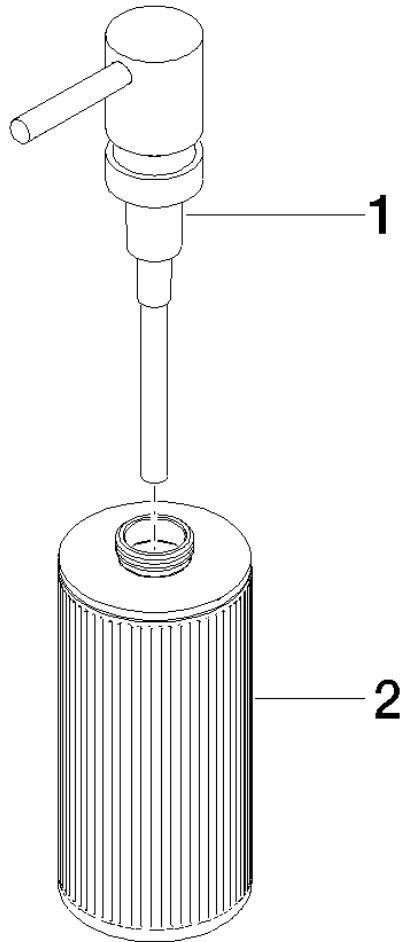

84 430 811

- cristal marrón con estructura, mate
- Ancho 60mm
- Altura 182 mm
- Botella de 175 ml
- Saliente 59 mm

	Cromo	84 430 811-00
	Platino cepillado	84 430 811-06
	Dark Chrome	84 430 811-19
	Latón cepillado (Oro 23k)	84 430 811-28
	Dark Platinum cepillado	84 430 811-99

84 430 811

84 430 811

Piezas para otros acabados pueden encontrarse aquí:
Platino cepillado

Lista de piezas de recambios

N°	Número de artículo	Denominación	Cantidad de montaje	Plazo de entrega
1	05 10 10 535 03-00	dosificador	1	10
2	05 10 10 625 00-00	botella	1	10